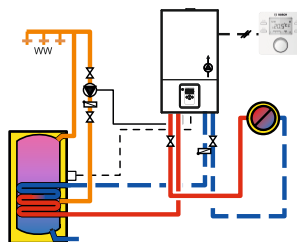

Схема двухконтурного котла

Котел GAZ 6000 W предназначен для отопления и горячего водоснабжения квартир или частных домов площадью до 340 м². Котел адаптирован к условиям эксплуатации в странах ЕАС.

Схема одноконтурного котла

GAZ 6000 W		WBN 6000-12C	WBN 6000-18C	WBN 6000-18H	WBN 6000-24C	WBN 6000-24H	WBN 6000-28C	WBN 6000-28H	WBN 6000-35C	WBN 6000-35H
Номинальная тепловая мощность	кВт	12	5,4-18	5,4-18	7,2-24	7,2-24	28	28	12,2-34	12,2-34
Расход природного газа при максимальной мощности	м ³ /час	1,4	2,1	2,1	2,8	2,8	3,2	3,2	3,9	3,9
Температура отопления	°C	40-82	40-82	40-82	40-82	40-82	40-82	40-82	40-82	40-82
Максимальное допустимое давление	бар	3	3	3	3	3	3	3	3	3
Температура горячей воды	°C	35 - 60	35 - 60	-	35 - 60	-	35 - 60	35 - 60	35 - 60	-
Проток горячей воды при ΔТ 30°С	л/мин	8,6	8,6	-	11,4	-	13,3	-	16	-
Минимальное давление воды	бар	0,3	0,3	-	0,3	-	0,3	0,3	0,3	-
Максимальное давление воды	бар	10	10	-	10	-	10	10	10	-
Диаметр дымовой трубы	Ø, мм	60/100	60/100	60/100	60/100	60/100	60/100	60/100	60/100	60/100
Электрическое подключение, напряжение	В	230	230	230	230	230	230	230	230	230
Потребляемая мощность	Вт	<130	<130	<130	<150	<150	<150	<150	<160	<160
Габаритные размеры ВxШxГ	мм	700x400x299	700x400x299	700x400x299	700x400x299	700x400x299	700x400x299	700x400x299	700x485x315	700x485x315
Вес (без упаковки)	кг	29	29	28	31	30	32	31	40	39