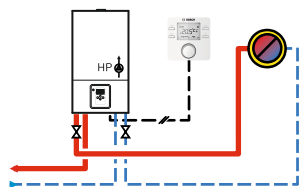

Газовый настенный котел

Gaz 6000 W

Газовый настенный котел GAZ 6000 W

Преимущества:

- ▶ Предназначен для отопления и горячего водоснабжения квартир и частных домов площадью до 340 м²
- ▶ Мощность 12, 18, 24, 28 и 34 кВт и широкий диапазон модуляции (30-100%)
- ▶ Одноконтурный - с возможностью приготовления ГВС в бойлере косвенного нагрева
- ▶ Двухконтурный - с приготовлением ГВС в пластинчатом теплообменнике
- ▶ Малые габаритные размеры, легкая установка и эксплуатация
- ▶ Создание программ отопления, возможность подключения внешней автоматики
- ▶ Стабильный розжиг и работа в условиях низкого давления газа (10-16 мбар)
- ▶ Современная защита от замерзания, от заклинивания, имеет все необходимые предохранительные устройства
- ▶ Модулируемый энергосберегающий вентилятор
- ▶ Автоматика устойчивая к перепадам напряжения в диапазоне 165-255 В*

Схема двухконтурного котла

Котел GAZ 6000 W предназначен для отопления и горячего водоснабжения квартир или частных домов площадью до 340 м². Котел адаптирован к условиям эксплуатации в странах ЕАС.

Схема одноконтурного котла