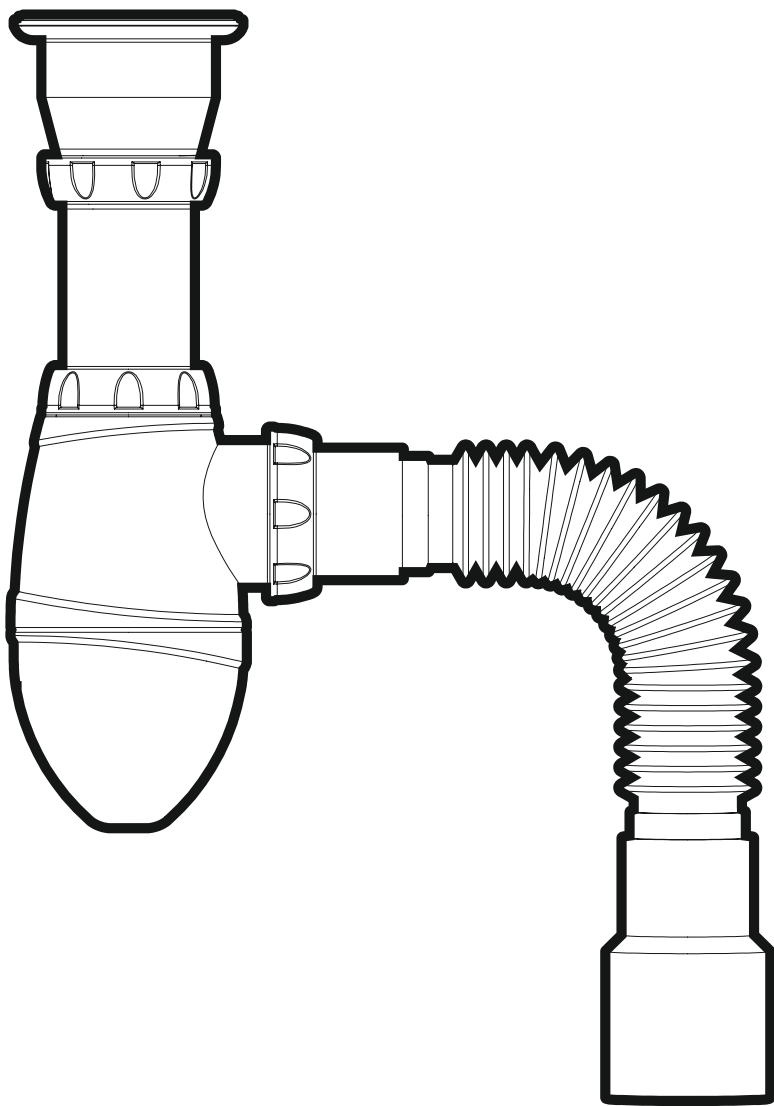

A220

СИФОН ДЛЯ ТЮЛЬПАНА, УМЫВАЛЬНИКА

Внимание!

Перед установкой обязательно смочить уплотнители водой!

При вводе в эксплуатацию следует убедиться в отсутствии протечек. Их не будет, если сифон собран правильно.