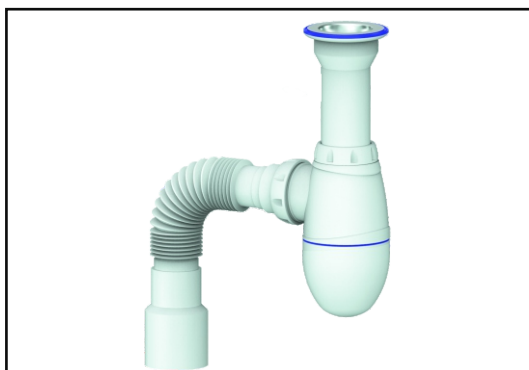

## СИФОН ДЛЯ МОЙКИ

литой выпуск 1 1/2" (Ø40)

винт 6x40

чашка из нержавеющей стали

гибкий отвод в канализацию

Ø40xØ40/50