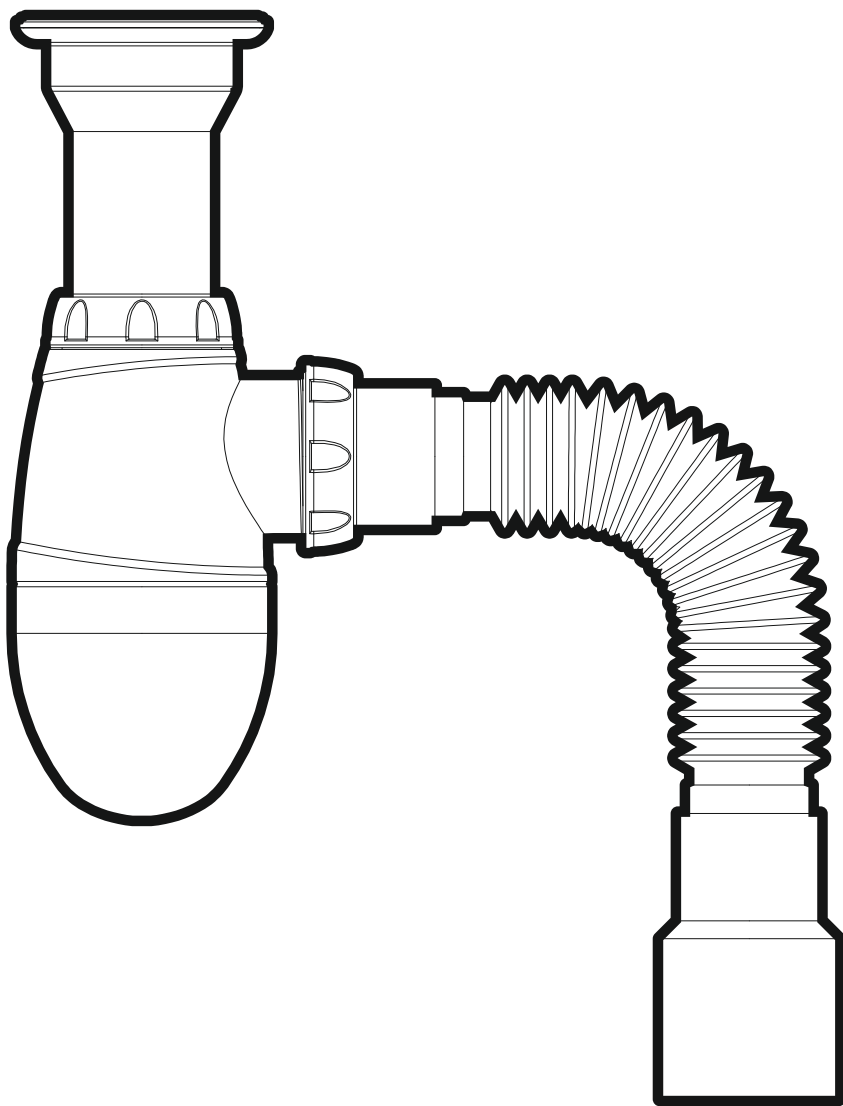

V120

СИФОН ДЛЯ МОЙКИ

Внимание!

Перед установкой обязательно смочить уплотнители водой!

При вводе в эксплуатацию следует убедиться в отсутствии протечек. Их не будет, если сифон собран правильно.