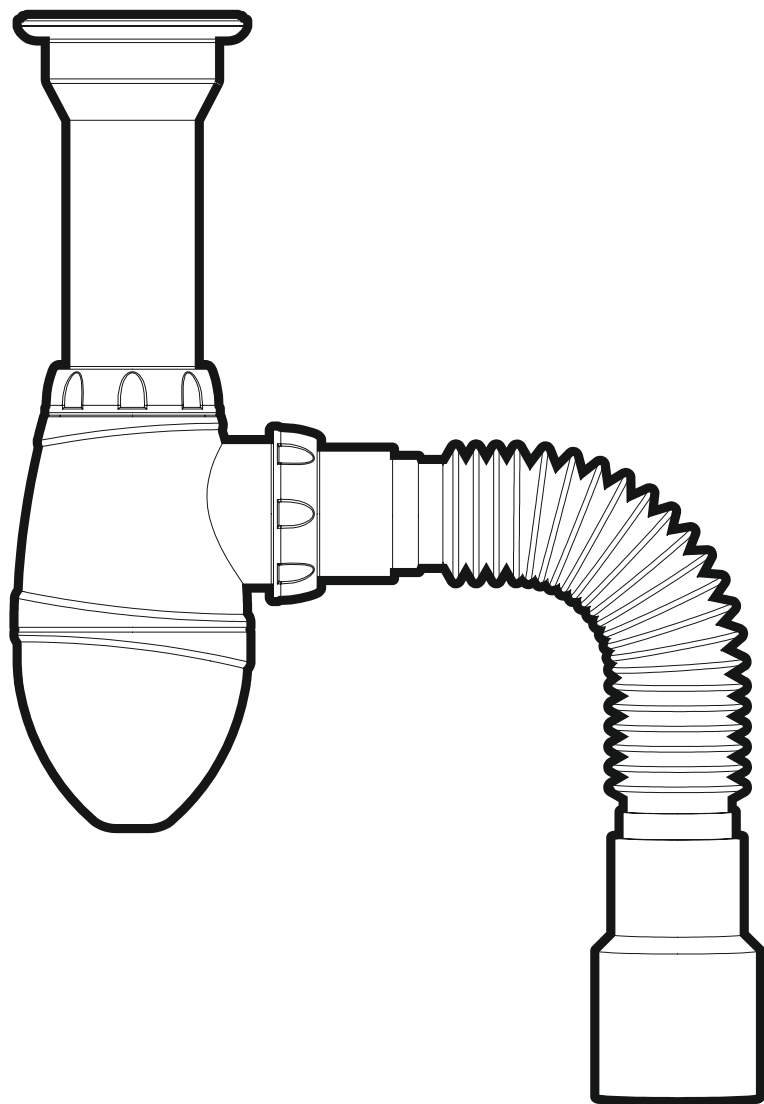

A 120

СИФОН ДЛЯ ТЮЛЬПАНА, УМЫВАЛЬНИКА

литой выпуск 1 1/2" (Ø40)

винт 6x80

чашка из нержавеющей стали

гибкий отвод в канализацию

Ø40xØ40/50

Внимание!

Вы можете посмотреть видео
по сборке сифона на сайте:
unicornplast.ru/presentations/

A 120

СИФОН ДЛЯ ТЮЛЬПАНА, УМЫВАЛЬНИКА

Внимание!

Перед установкой обязательно смочить уплотнители водой!

При вводе в эксплуатацию следует убедиться в отсутствии протечек. Их не будет, если сифон собран правильно.