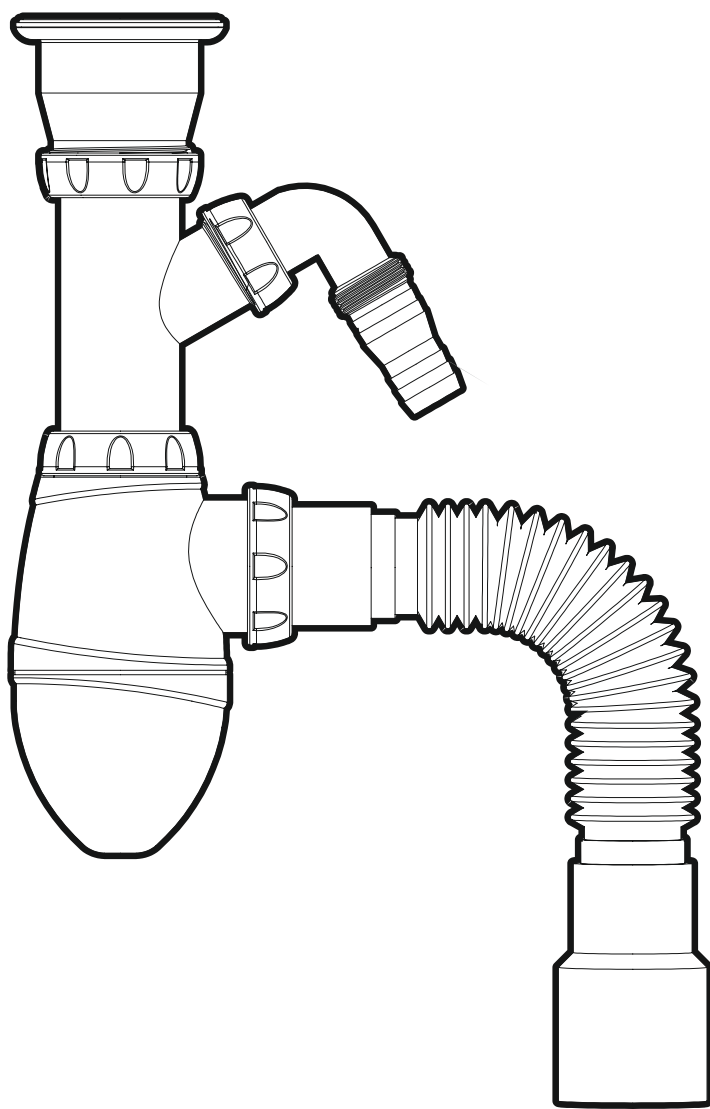

A320V

СИФОН ДЛЯ ТЮЛЬПАНА, УМЫВАЛЬНИКА

прикручивающийся выпуск
1 1/2" (Ø40)

отвод для стиральной машины
винт 6x80

чашка из нержавеющей стали
гибкий отвод в канализацию
Ø40xØ40/50

Внимание!

Вы можете посмотреть видео
по сборке сифона на сайте:
unicornplast.ru/presentations/

A320V

СИФОН ДЛЯ ТЮЛЬПАНА, УМЫВАЛЬНИКА

Внимание!

Перед установкой обязательно смочить уплотнители водой!

При вводе в эксплуатацию следует убедиться в отсутствии протечек. Их не будет, если сифон собран правильно.