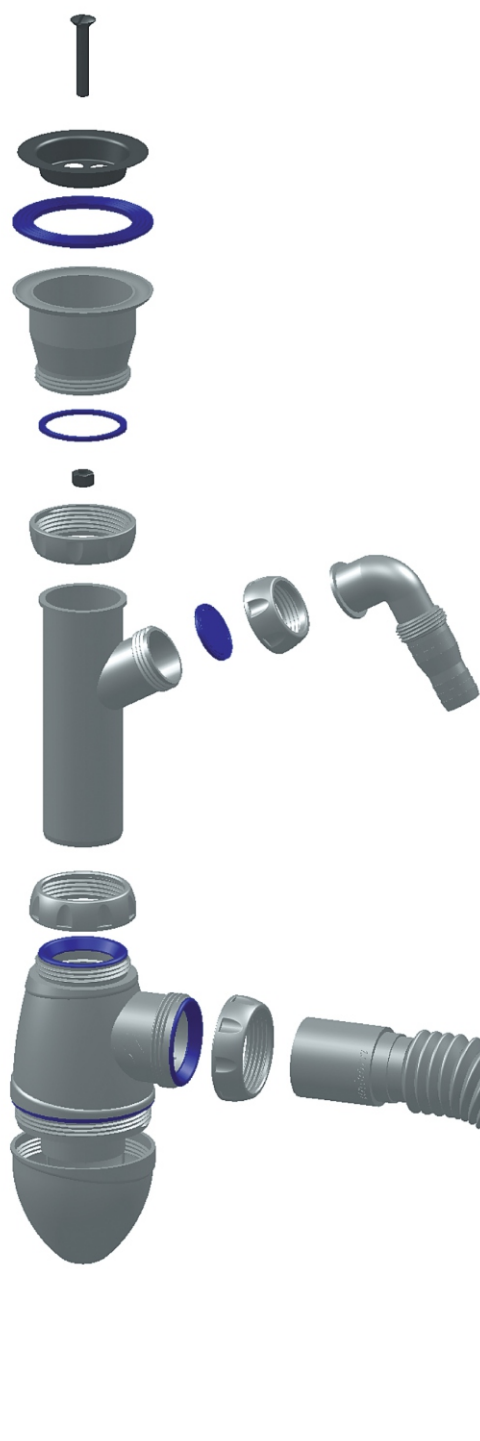

A320V

СИФОН ДЛЯ ТЮЛЬПАНА, УМЫВАЛЬНИКА

прикручивающийся выпуск
1 1/2" (Ø40)

отвод для стиральной машины
винт 6x80

чашка из нержавеющей стали
гибкий отвод в канализацию
Ø40xØ40/50

Внимание!

Вы можете посмотреть видео
по сборке сифона на сайте:
unicornplast.ru/presentations/

A320V

СИФОН ДЛЯ ТЮЛЬПАНА, УМЫВАЛЬНИКА

Внимание!

Перед установкой обязательно смочить уплотнители водой!

При вводе в эксплуатацию следует убедиться в отсутствии протечек. Их не будет, если сифон собран правильно.