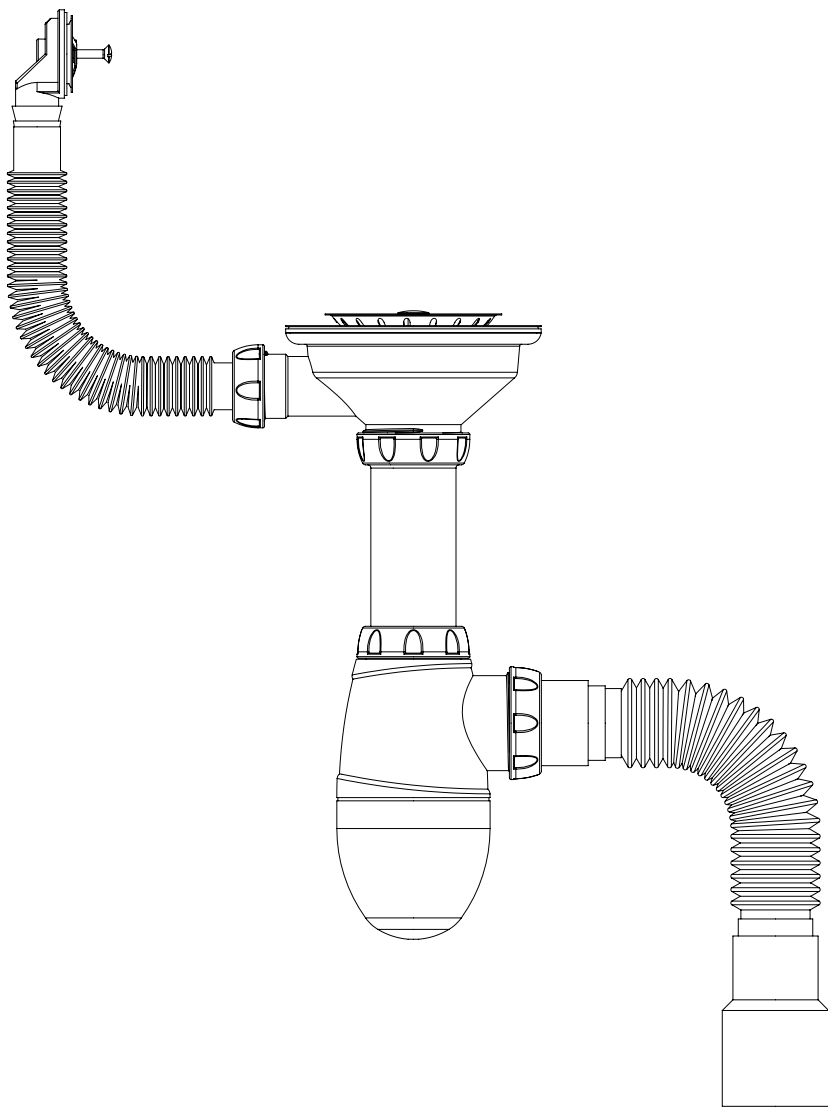

В426Р

СИФОН ДЛЯ МОЙКИ

выпуск 1 1/2" (Ø40)

круглый перелив

чашка из нержавеющей

стали Ø115

винт, шток, ручка - пластик

гибкий отвод в канализацию

Ø40xØ40/50

Внимание!

Вы можете посмотреть видео по сборке сифона на сайте: unicornplast.ru/presentations/

В426Р

СИФОН ДЛЯ МОЙКИ

Внимание!

Перед установкой обязательно смочить уплотнители водой!

При вводе в эксплуатацию следует убедиться в отсутствии протечек. Их не будет, если сифон собран правильно.