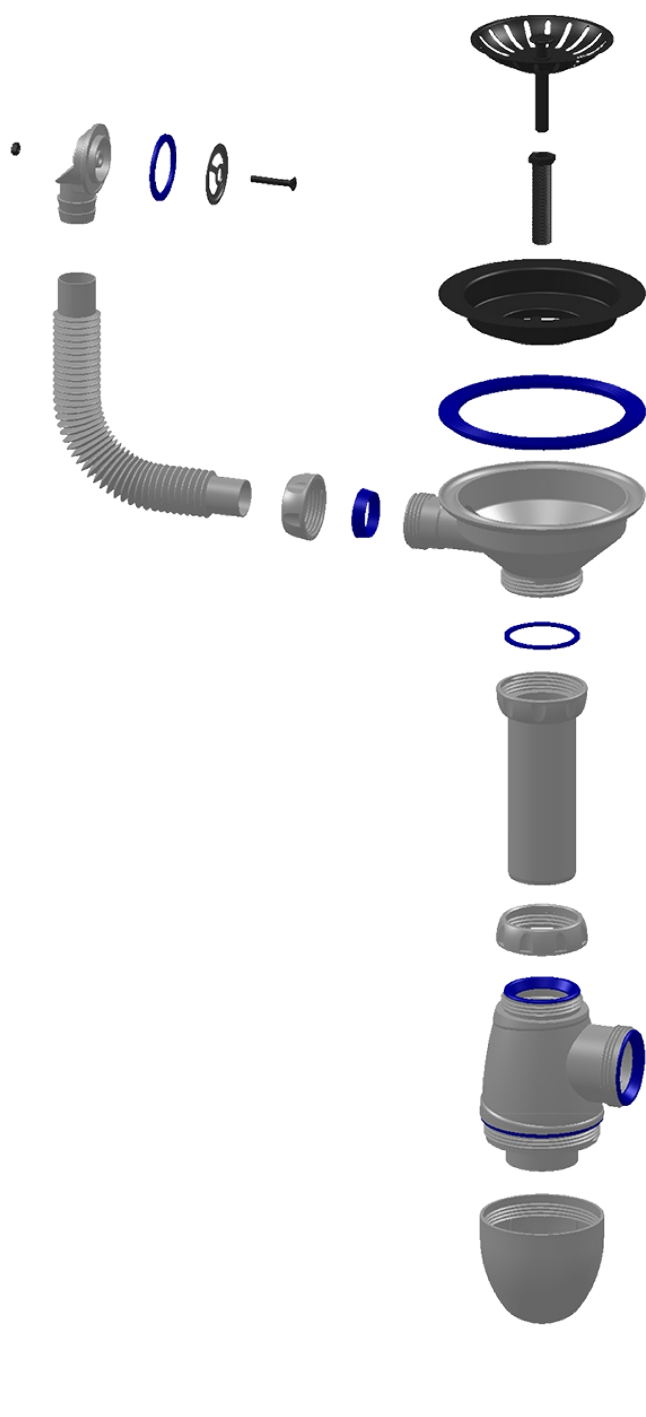

В426Р

СИФОН ДЛЯ МОЙКИ

выпуск 1 1/2" (Ø40)

круглый перелив

чашка из нержавеющей

стали Ø115

винт, шток, ручка - пластик

гибкий отвод в канализацию

Ø40xØ40/50

Внимание!

Вы можете посмотреть видео по сборке сифона на сайте: unicornplast.ru/presentations/

В426Р

СИФОН ДЛЯ МОЙКИ

Внимание!

Перед установкой обязательно смочить уплотнители водой!

При вводе в эксплуатацию следует убедиться в отсутствии протечек. Их не будет, если сифон собран правильно.