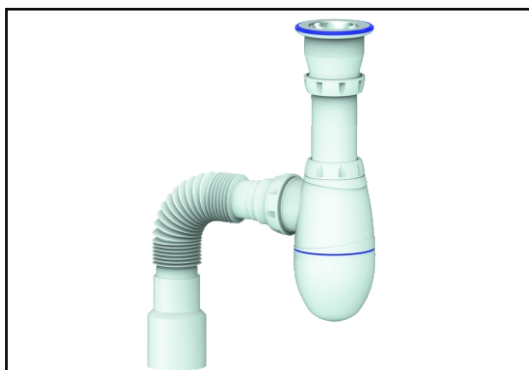

V220

СИФОН ДЛЯ МОЙКИ

прикручивающийся выпуск
1 1/2" (Ø40)

винт 6x40

чашка из нержавеющей стали
гибкий отвод в канализацию
Ø40xØ40/50

Внимание!

Вы можете посмотреть видео
по сборке сифона на сайте:
unicornplast.ru/presentations/

V220

СИФОН ДЛЯ МОЙКИ

Внимание!

Перед установкой обязательно смочить уплотнители водой!

При вводе в эксплуатацию следует убедиться в отсутствии протечек. Их не будет, если сифон собран правильно.