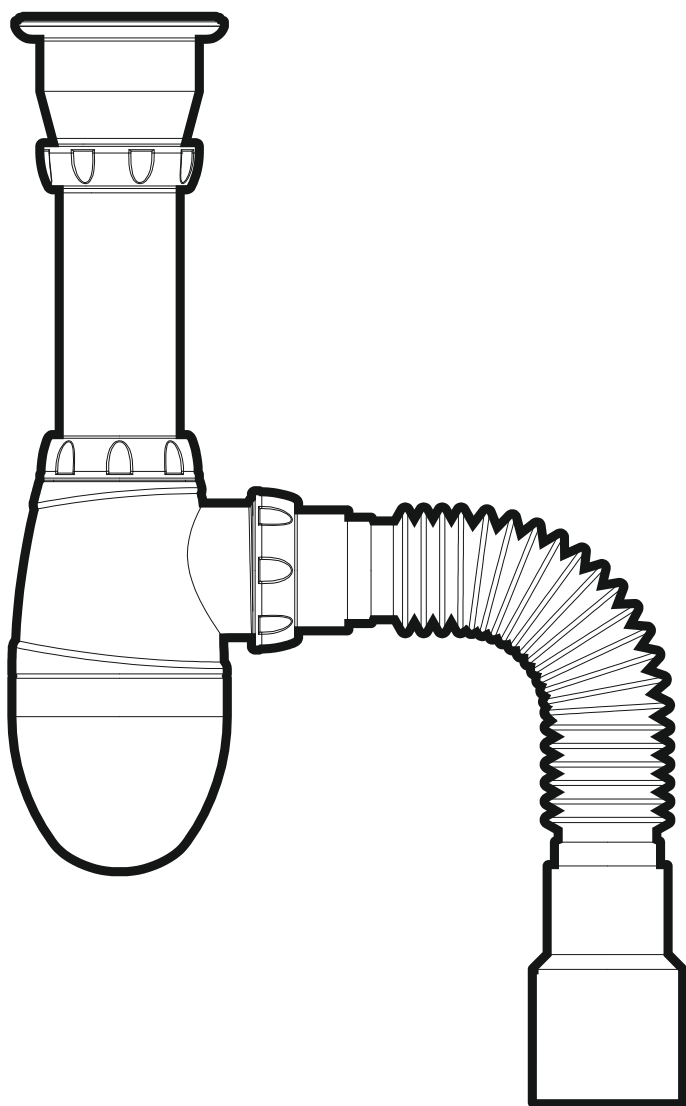

V220

СИФОН ДЛЯ МОЙКИ

прикручивающийся выпуск
1 1/2" (Ø40)

винт 6x40

чашка из нержавеющей стали
гибкий отвод в канализацию
Ø40xØ40/50

Внимание!

Вы можете посмотреть видео
по сборке сифона на сайте:
unicornplast.ru/presentations/

V220

СИФОН ДЛЯ МОЙКИ

Внимание!

Перед установкой обязательно смочить уплотнители водой!

При вводе в эксплуатацию следует убедиться в отсутствии протечек. Их не будет, если сифон собран правильно.