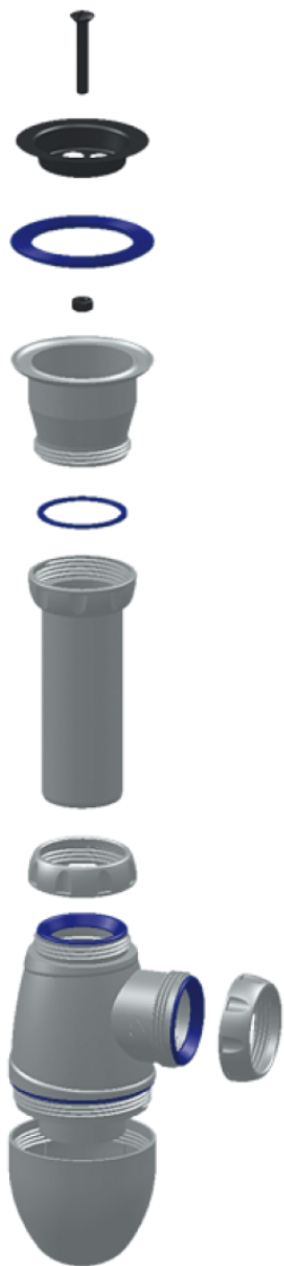

V220

СИФОН ДЛЯ МОЙКИ

прикручивающийся выпуск
1 1/2" (Ø40)

винт 6x40

чашка из нержавеющей стали
гибкий отвод в канализацию
Ø40xØ40/50

Внимание!

Вы можете посмотреть видео
по сборке сифона на сайте:
unicornplast.ru/presentations/

V220

СИФОН ДЛЯ МОЙКИ

Внимание!

Перед установкой обязательно смочить уплотнители водой!

При вводе в эксплуатацию следует убедиться в отсутствии протечек. Их не будет, если сифон собран правильно.