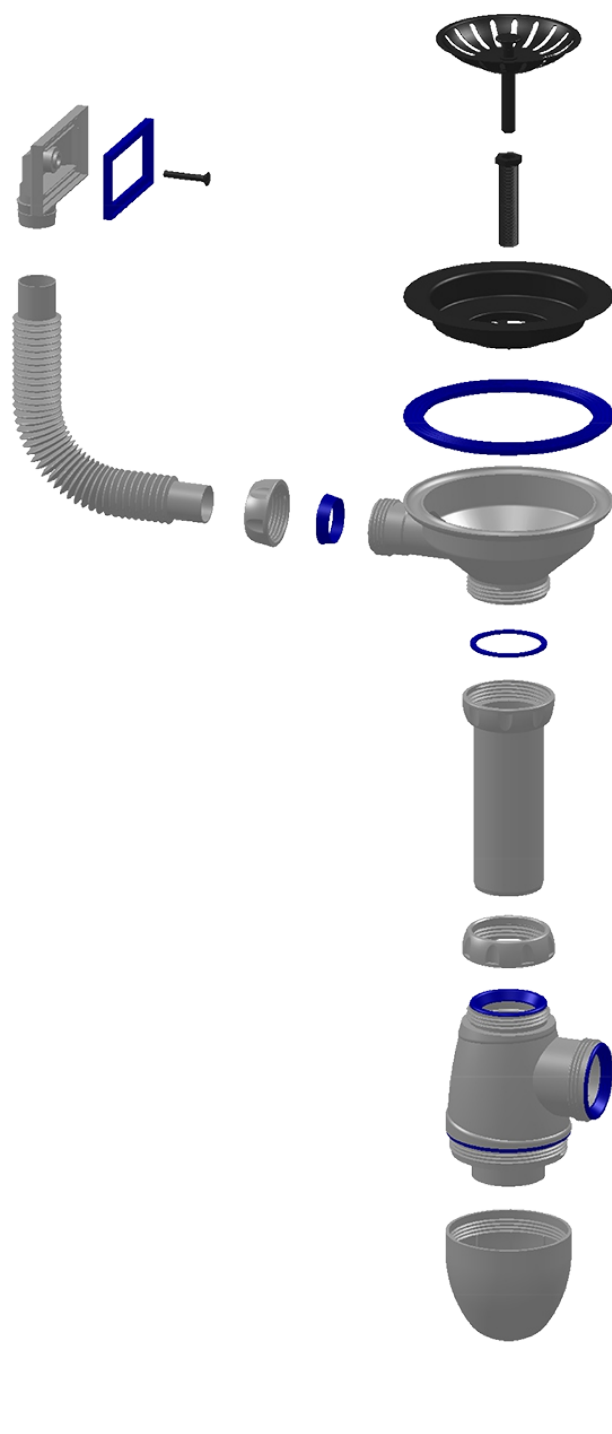

V425

СИФОН ДЛЯ МОЙКИ

выпуск 1 1/2" (Ø40)
прямоугольный перелив
чашка из нержавеющей
стали Ø115
гибкий отвод в канализацию
Ø40xØ40/50

Внимание!

Вы можете посмотреть видео по сборке сифона на сайте: unicornplast.ru/presentations/

V425

СИФОН ДЛЯ МОЙКИ

Внимание!

Перед установкой обязательно смочить уплотнители водой!

При вводе в эксплуатацию следует убедиться в отсутствии протечек. Их не будет, если сифон собран правильно.