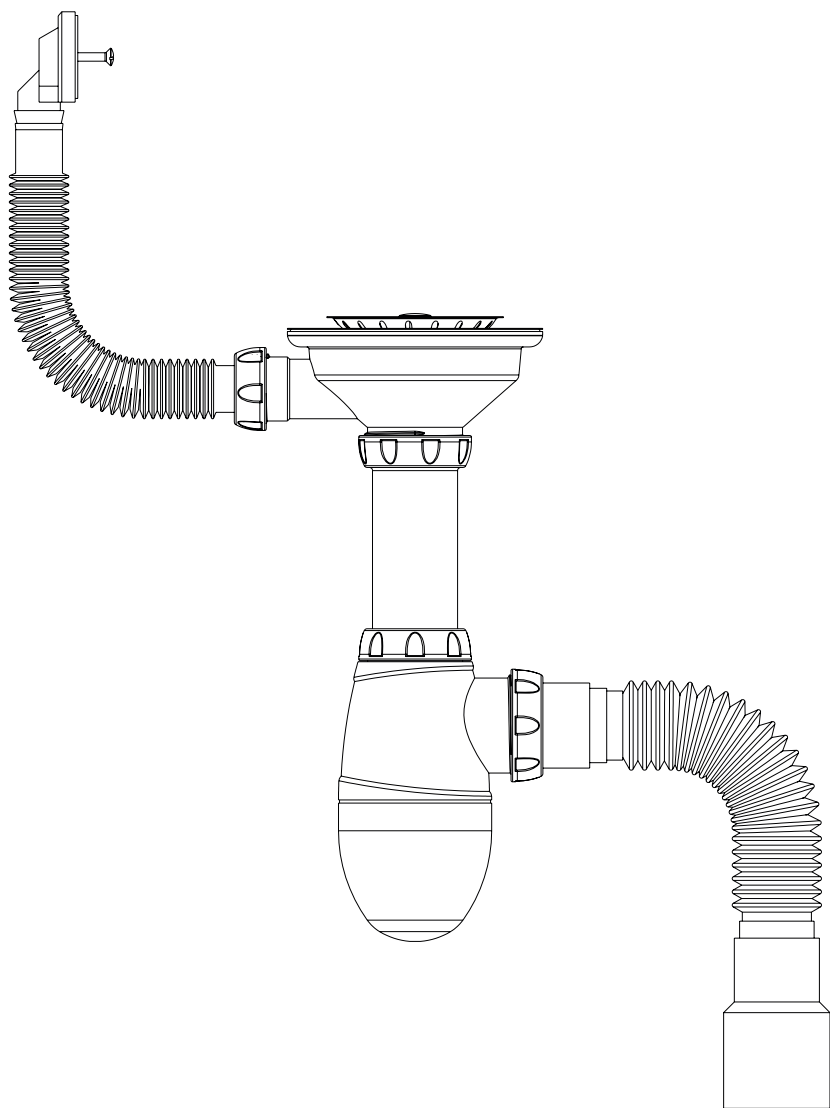

V425

СИФОН ДЛЯ МОЙКИ

выпуск 1 1/2" (Ø40)
прямоугольный перелив
чашка из нержавеющей
стали Ø115
гибкий отвод в канализацию
Ø40xØ40/50

Внимание!

Вы можете посмотреть видео по сборке сифона на сайте: unicornplast.ru/presentations/

V425

СИФОН ДЛЯ МОЙКИ

Внимание!

Перед установкой обязательно смочить уплотнители водой!

При вводе в эксплуатацию следует убедиться в отсутствии протечек. Их не будет, если сифон собран правильно.